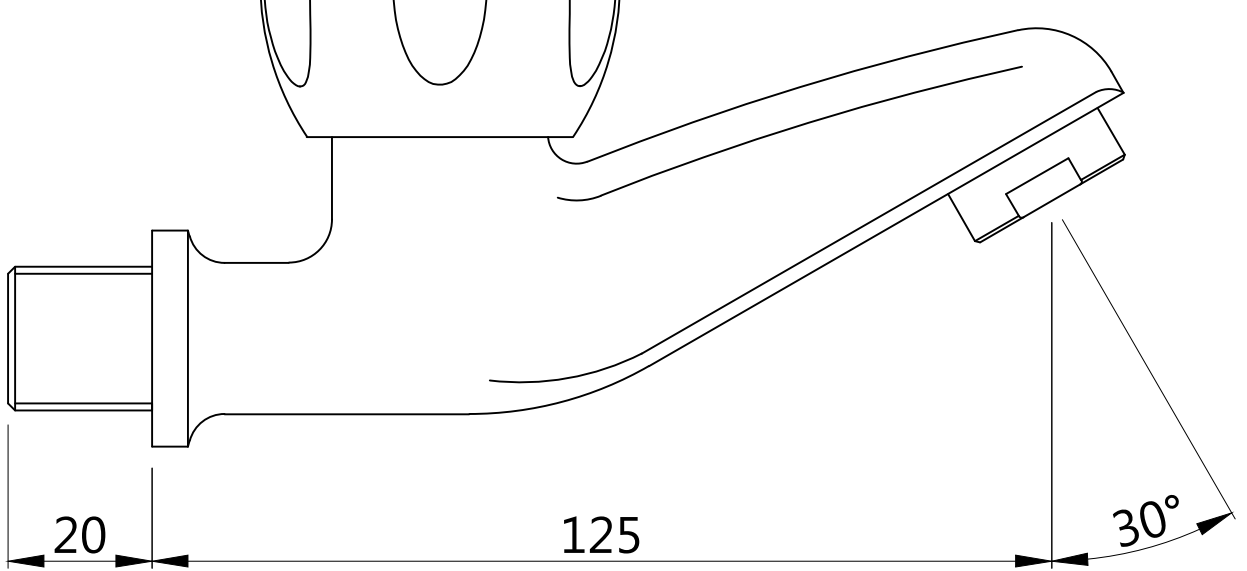

Bib Tap

Cat. No.-CQT-23037

1/2" BSP

20

125

30°