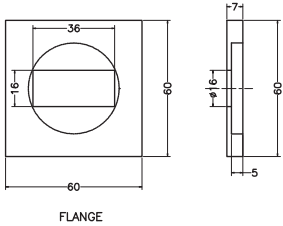

Unit : cm

<b>ACCESORIES</b>	
<b>Catalogue No.</b>	<b>: Q503151420</b>
<b>Item Description</b>	<b>: Shower Arm Square</b>
<b>Product Raw Material</b>	<b>: Brass</b>
<b>ALL DIMENSIONS ARE IN MM</b>	
<b>Scale</b>	<b>NTS</b>
<b>Sheet Size</b>	<b>A4</b>