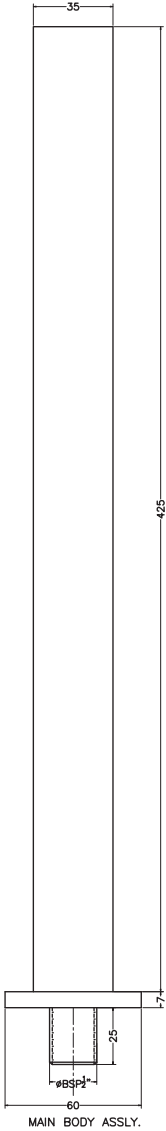

Unit : cm

<b>ACCESORIES</b>	
<b>Catalogue No.</b>	<b>: Q503151420</b>
<b>Item Description</b>	<b>: Shower Arm Square</b>
<b>Product Raw Material</b>	<b>: Brass</b>
<b>ALL DIMENSIONS ARE IN MM</b>	
<b>Scale</b>	<b>NTS</b>
<b>Sheet Size</b>	<b>A4</b>