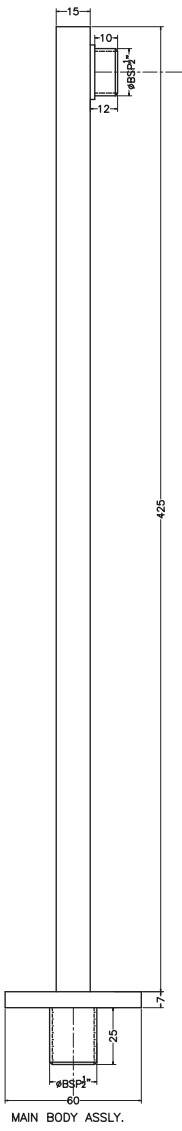

Unit : cm

<b>ACCESORIES</b>	
<b>Catalogue No.</b>	<b>: Q503151420</b>
<b>Item Description</b>	<b>: Shower Arm Square</b>
<b>Product Raw Material</b>	<b>: Brass</b>
<b>ALL DIMENSIONS ARE IN MM</b>	
<b>Scale</b>	<b>NTS</b>
<b>Sheet Size</b>	<b>A4</b>