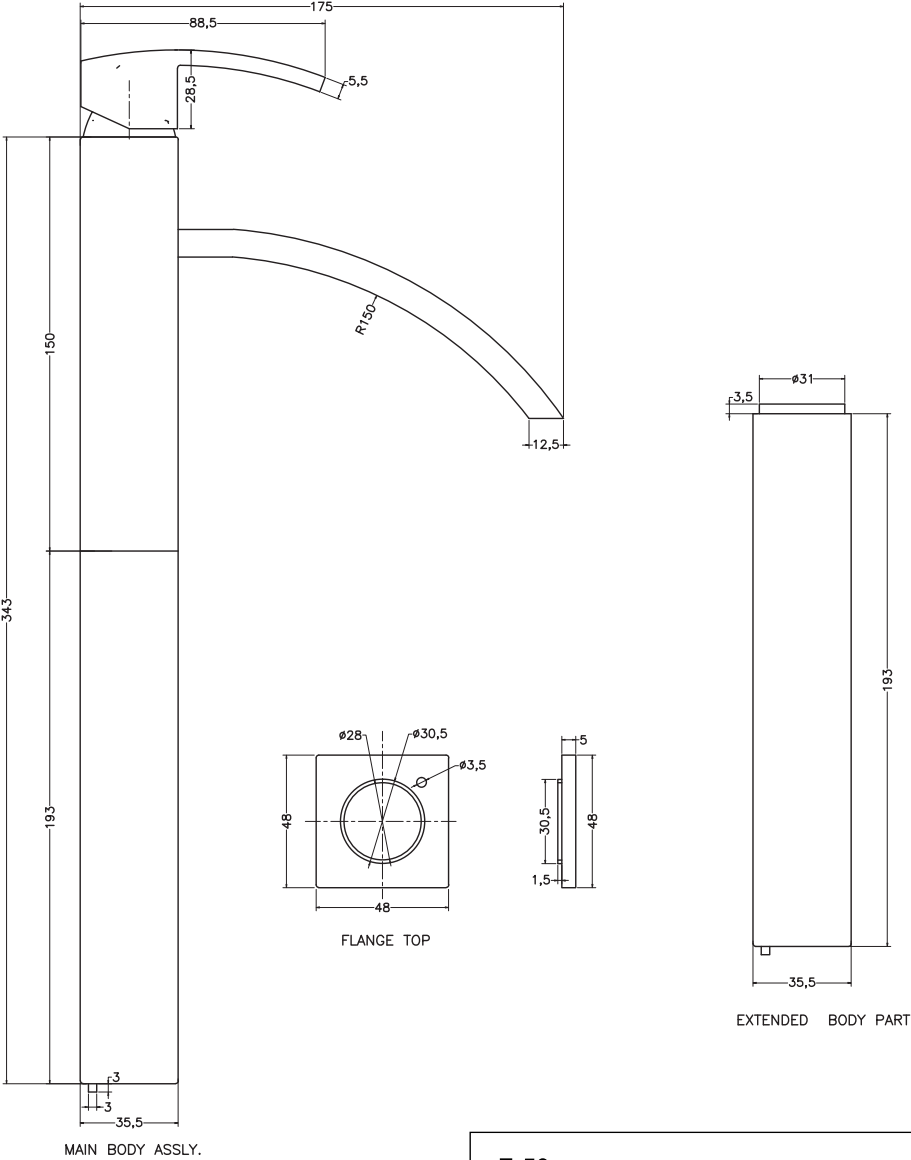

Unit : cm

<b>F-50</b>	
<b>Catalogue No.</b>	<b>: Q653114120</b>
<b>Item Description</b>	<b>: Single lever tall basin mixer</b>
<b>Product Raw Material</b>	<b>: Brass</b>
<b>ALL DIMENSIONS ARE IN MM</b>	
<b>Scale</b>	<b>NTS</b>
<b>Sheet Size</b>	<b>A4</b>