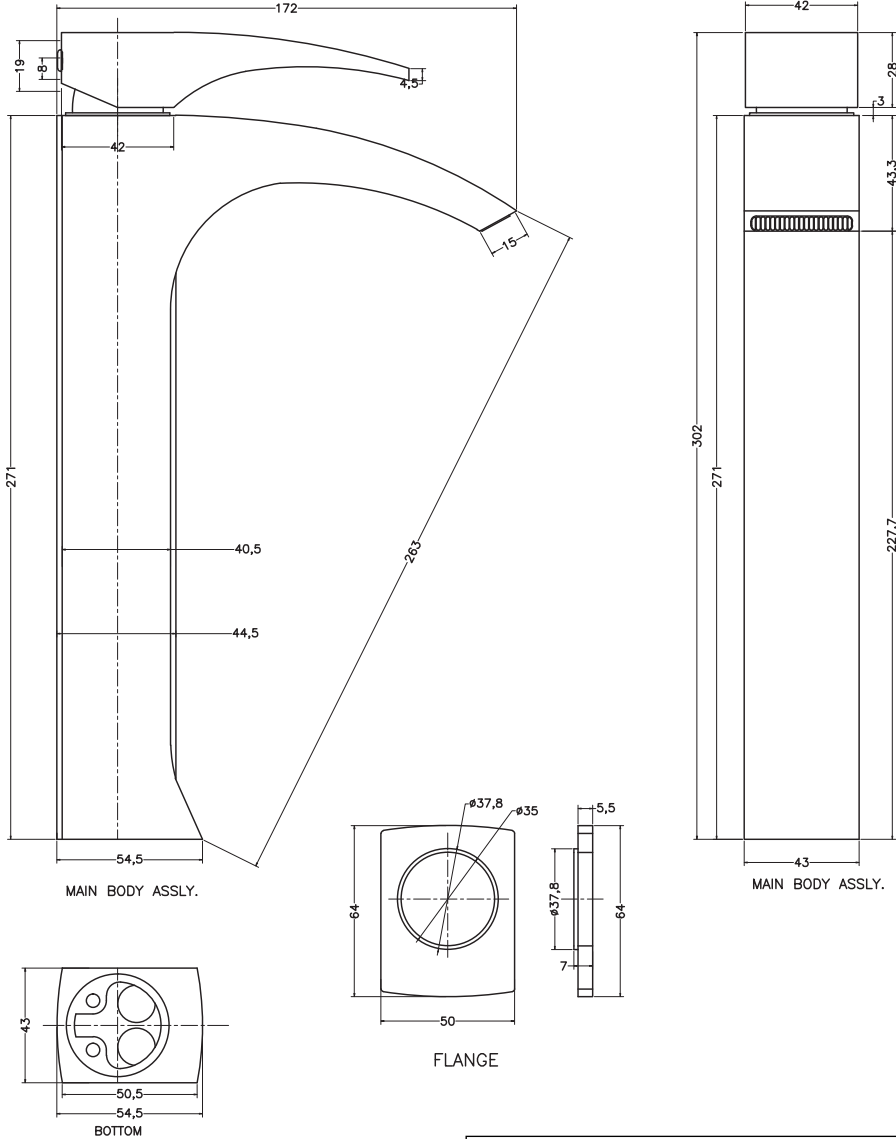

Unit : cm

<b>FELISA</b>	
<b>Catalogue No.</b>	<b>: Q403114120</b>
<b>Item Description</b>	<b>: Single lever tall basin mixer</b>
<b>Product Raw Material</b>	<b>: Brass</b>
<b>ALL DIMENSIONS ARE IN MM</b>	
<b>Scale</b>	<b>NTS</b>
<b>Sheet Size</b>	<b>A4</b>