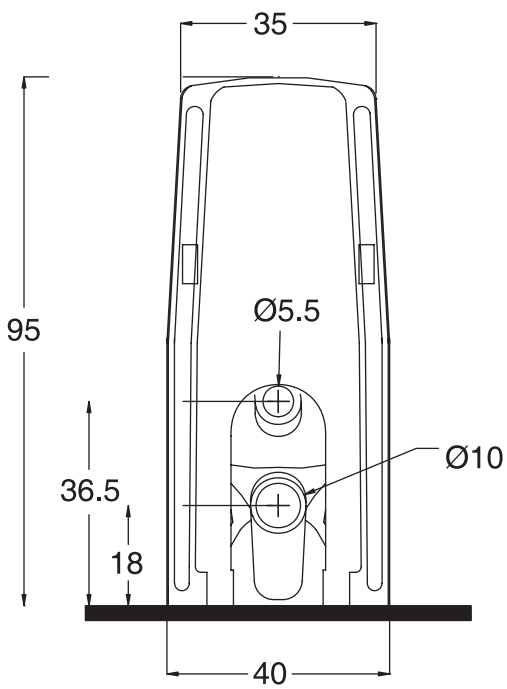

Unit : cm

**F-CONCEPT**

Catalogue No. : Q607250110

Item Description : Back to wall water closet

Size : L X W X H  
68 X 40 X 95 cm

Unit : cm