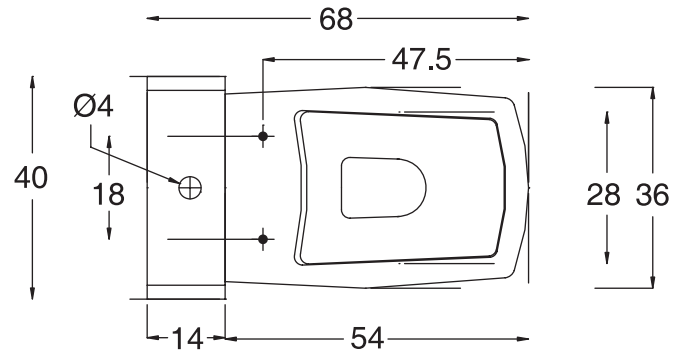

Unit : cm

**F-CONCEPT**

Catalogue No. : Q607250110

Item Description : Back to wall water closet

Size : L X W X H  
68 X 40 X 95 cm

Unit : cm