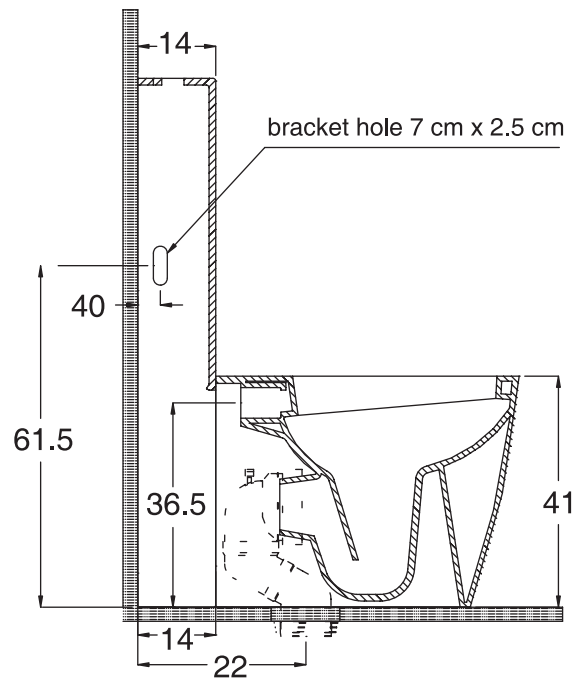

Unit : cm

**F-CONCEPT**

Catalogue No. : Q607250110

Item Description : Back to wall water closet

Size : L X W X H  
68 X 40 X 95 cm

Unit : cm