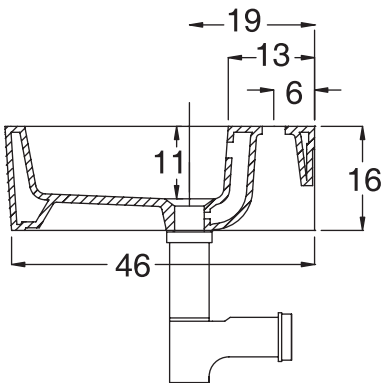

Unit : cm

F-CONCEPT

Catalogue No. : Q607110110

Item Description : Wash basin

Size : L X W X H
60 X 48 X 16 cm

Unit : cm