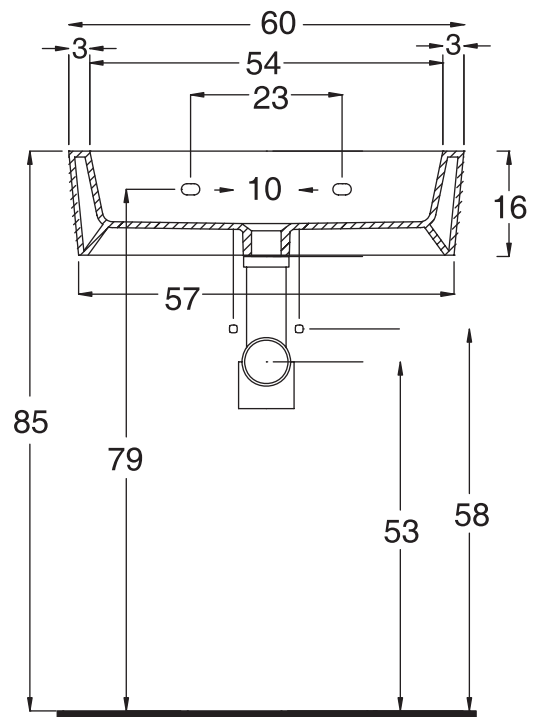

Unit : cm

F-CONCEPT

Catalogue No. : Q607110110

Item Description : Wash basin

Size : L X W X H
60 X 48 X 16 cm

Unit : cm