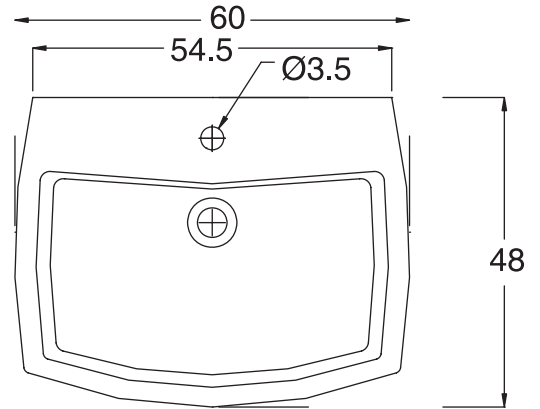

Unit : cm

F-CONCEPT

Catalogue No. : Q607110110

Item Description : Wash basin

Size : L X W X H
60 X 48 X 16 cm

Unit : cm