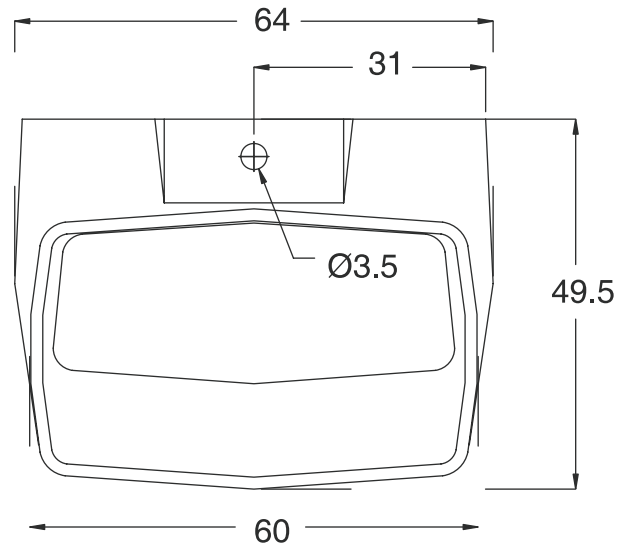

Unit : cm

F-MORWEN

Catalogue No. : Q707110110

Item Description : Wall Hung Basin

Size : L X W X H  
64 X 49.5 X 54 cm

Unit : cm