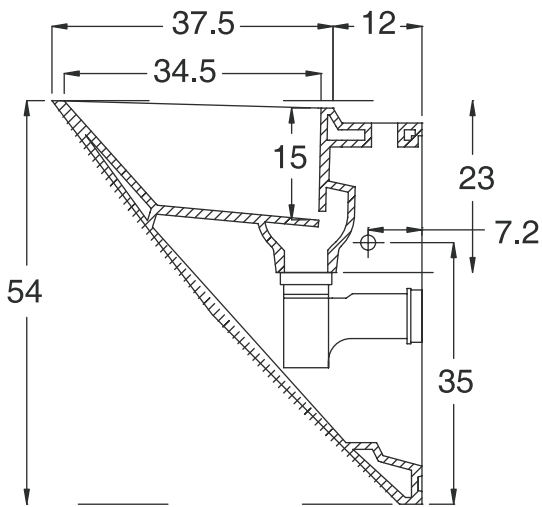

Unit : cm

F-MORWEN

Catalogue No. : Q707110110

Item Description : Wall Hung Basin

Size : L X W X H  
64 X 49.5 X 54 cm

Unit : cm