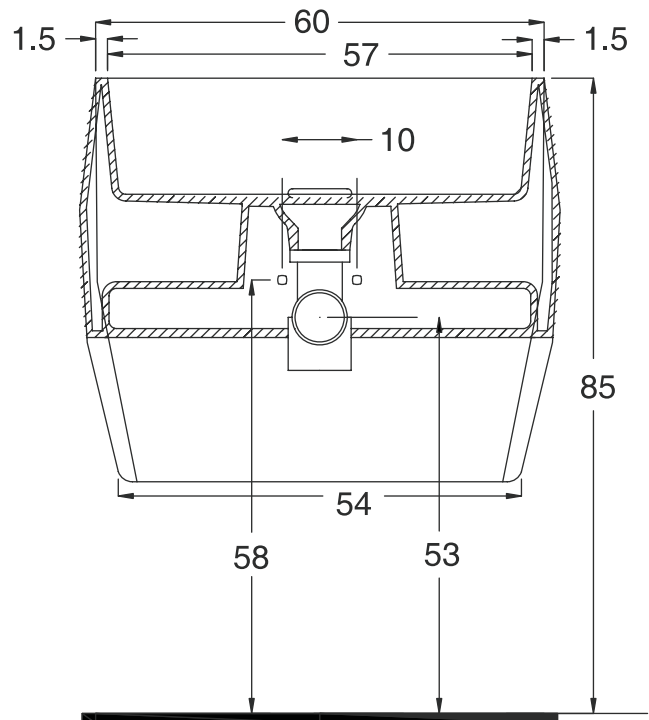

Unit : cm

F-MORWEN

Catalogue No. : Q707110110

Item Description : Wall Hung Basin

Size : L X W X H  
64 X 49.5 X 54 cm

Unit : cm